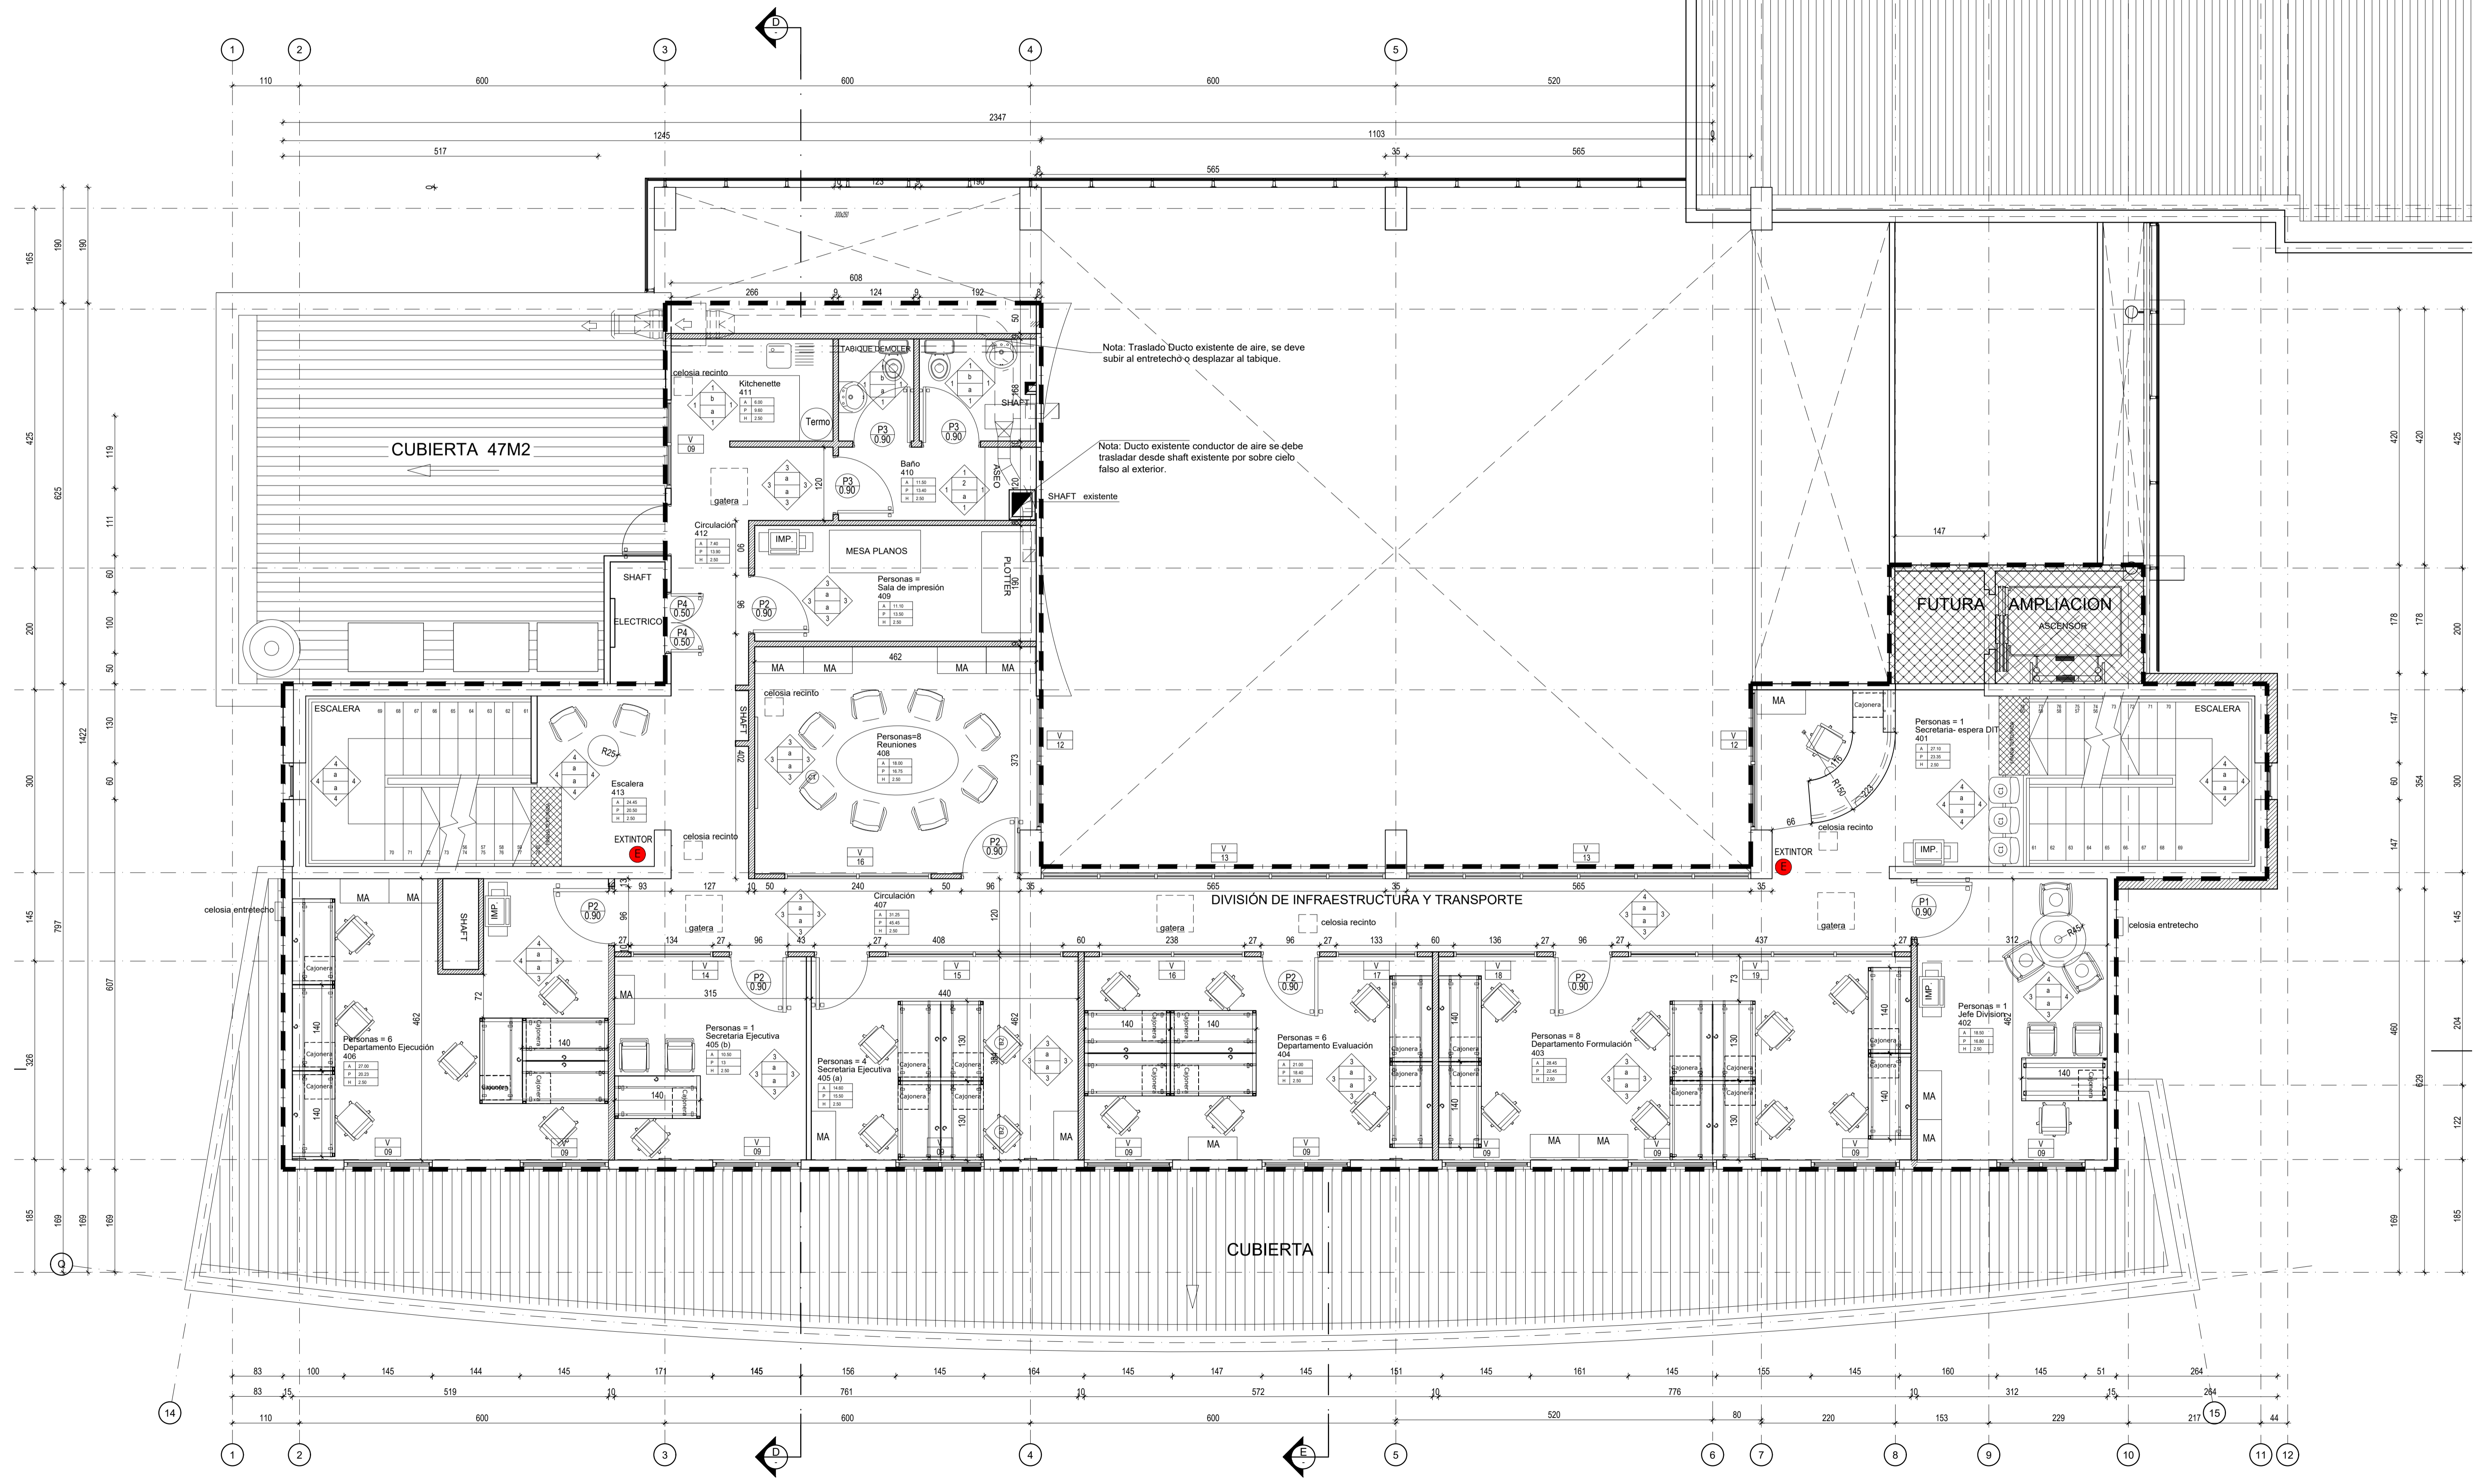

CUARTO PISO DIT

ESCALA 1/50

CUMBRERA

CUBIERTA