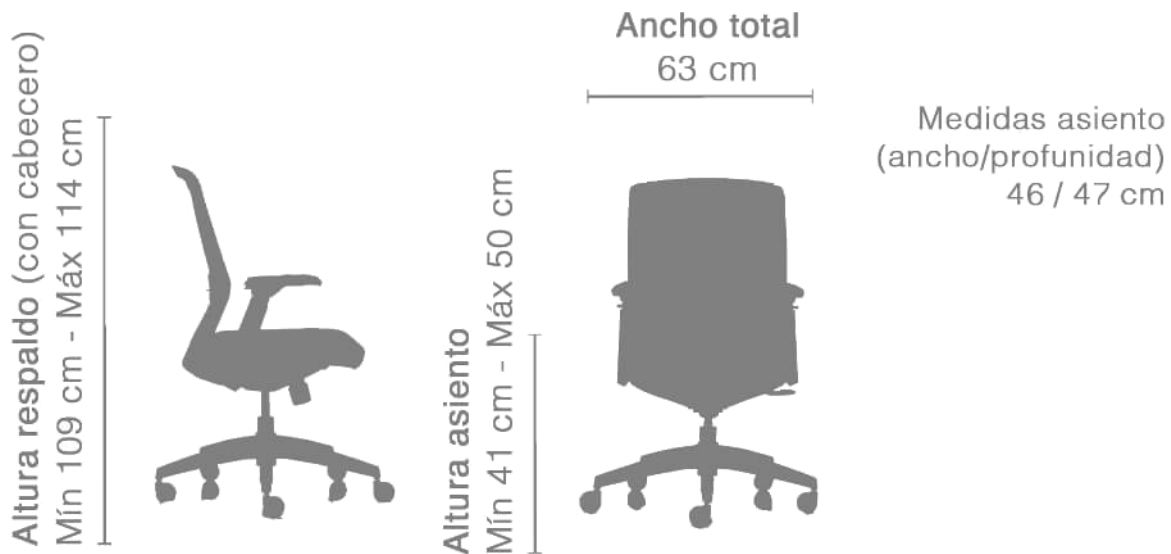

ESPECIFICACIONES TÉCNICAS EXCLUYENTES SILLAS PARA EJECUTIVOS

- **ESTRUCTURA:** Silla ergonómica, con respaldo alto y asiento, con estructura de polipropileno y cobertura de malla nylon.
- **ASIENTO:** Espuma inyectada le da forma al asiento, tapizado en tela negra.
- **BRAZOS 2D:** Apoyabrazos con regulación de altura y regulación de profundidad. Pad PP suave y acolchado.
- **BASE:** Base Estrella de Nylon en Estrella de 660 mm de diámetro (extragrande).
- **MECANISMOS:** Giratoria, regulable en altura y bloqueo en varias posiciones.
- **SOPORTE LUMBAR:** Elástico que puedes regular en altura.
- **CABECERO 2D:** Acolchado y Regulable en altura y ángulo.
- **COLOR:** Negro.
- **RUEDAS:** Desmopan o silicona protege tus pisos. Extragrandes de 60mm diámetro
- **PESO NETO:** 16 kg
- **RECOMENDACIÓN DE ALTURA MÁXIMA:** 190 cm.
- **RECOMENDACIÓN DE PESO MÁXIMO:** 180 kg.
- **MATERIAL:** Nylon, malla, acero
- **CERTIFICACIÓN:** SGS
- **MECANISMO SINCRÓNICO** y sistema de tensión regulable
- **RESPALDO DE MALLA** con soporte lumbar ajustable en altura
- **APOYABRAZOS DE PU** graduables en altura
- **ASIENTO DE ESPUMA INYECTADA** tapizado en tela
- **GAS DE 120 mm**
- **BASE DE NYLON DE 660 mm**
- **RUEDAS DE PU NEGRAS DE 60 mm**
- **CABECERO DE TELA,** regulable en altura y ángulo

Completa protección de tu Espalda

Ajuste de reclinación para distintos usos

Respaldo ergonómico para silla

Diseño ergonómico igual a la curvatura de la espalda humana -en forma de S-, por lo que se adapta perfectamente a tu columna vertebral; la silla Atenea de Bookstore utiliza tela elástica de alta calidad en lugar de plástico compuesto, malla resistente a desgarros, fácil de limpiar

Reposacabezas ajustable

Permite ajustar hacia arriba y hacia abajo, además de inclinación de ángulo de hasta 45°, permitiéndote encontrar la mejor posición para apoyar tu cuello y descansar tus hombros y cabeza.