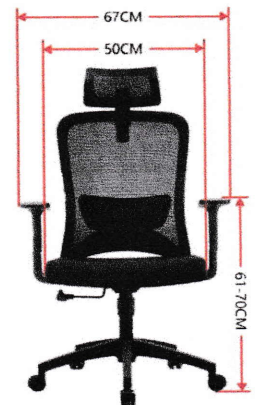

Ficha Técnica

Silla Ergonómica Performance

DESCRIPCIÓN

Disfruta esta cómoda silla para escritorio, ideal para silla de oficina, silla pc, silla ejecutiva. Cuenta con certificación de la normativa EN1335 en dimensiones, seguridad y pruebas mecánicas de resistencia y durabilidad . Medidas aproximadas: Altura total máximo 133 cm. Altura asiento 44-54 cm. Ancho: 67 cm. Profundidad 52 cm. Tamaño cojín 50x52 cm.

DATOS TÉCNICOS

INFORMACIÓN

Asiento relleno con espuma inyectada tapizado en tela negra.

Regulación de altura del asiento mediante cilindro neumático con certificación BIFMA. Peso máx 150 kg.

Apoya brazos regulables en altura con cubierta PU esponjosa.

Base cromada de 5 puntas.

Ruedas de desmopan de 50mm con certificación BIFMA

Garantía 12 meses por defectos de fábrica