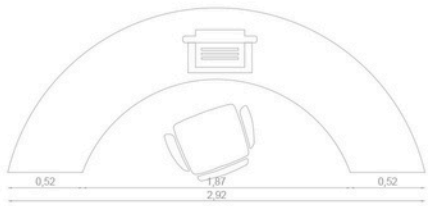

7 MESÓN CENTRAL