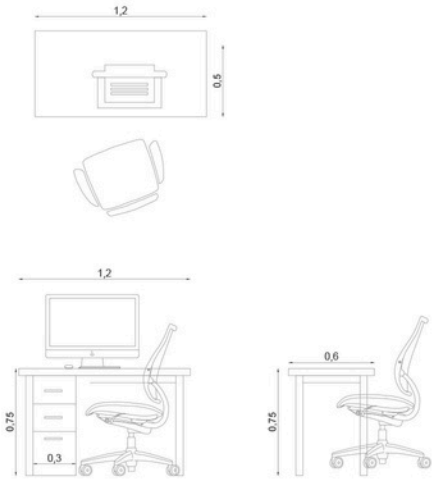

70

ESCRITORIO DIRECCIÓN