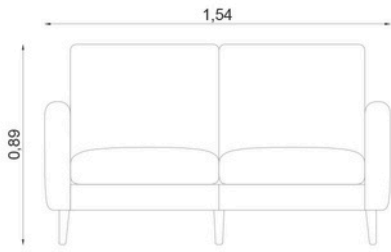

19 SOFA DOBLE LACTANCIA