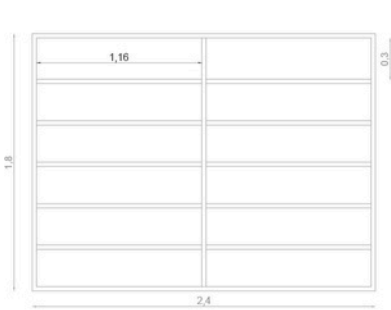

2 ESTANTERIAS DOBLES