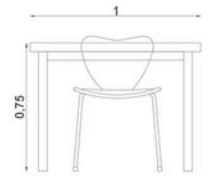

9 ESCRITORIO SIMPLE