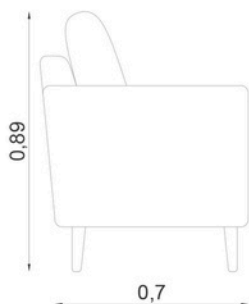

15 SOFÁ INDIVIDUAL