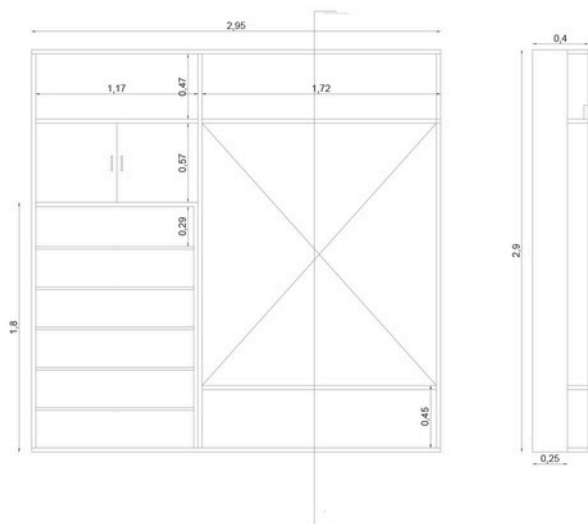

ESTANTERIA INFANTIL CON ASIENTO