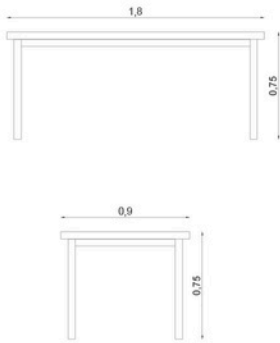

MESA DE REUNIONES