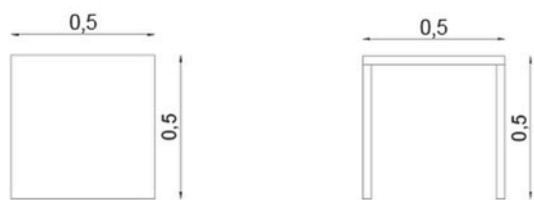

16 MESA DE CENTRO