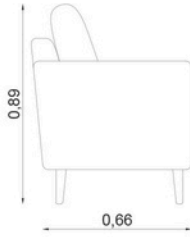

19 SOFA DOBLE LACTANCIA