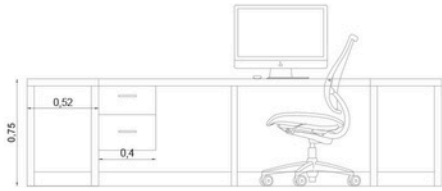

7 MESÓN CENTRAL