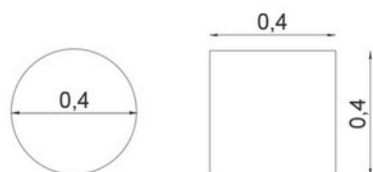

18 PUFF PEQUEÑOS