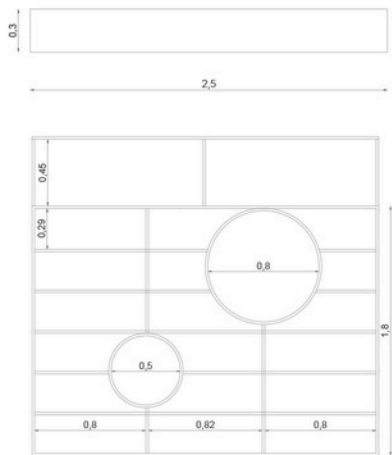

ESTANTERIA PERIMETRAL CON VENTANAS CIRCULARES 2