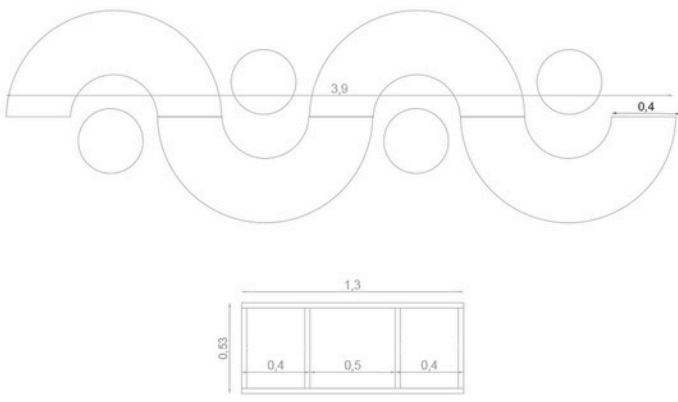

7 ESTANTERIA CUNCUNA