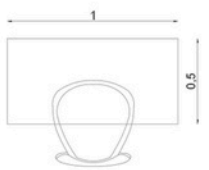

9 ESCRITORIO SIMPLE