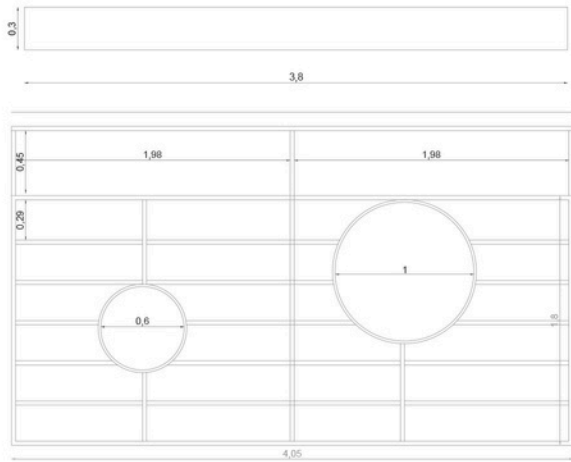

4

ESTANTERIA PERIMETRAL CON VENTANAS CIRCULARES 1