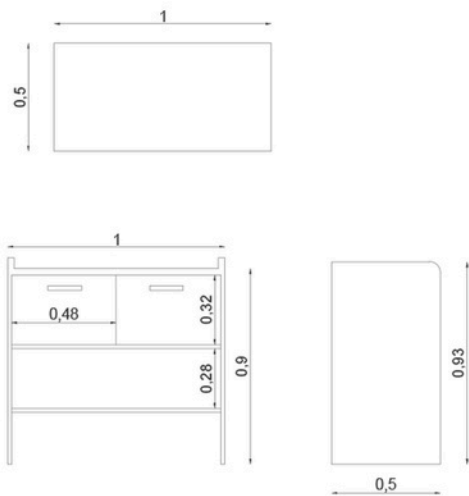

## ESCRITORIO DIRECCIÓN

77

## MESA DE REUNIONES

12

## 13 SILLA SIMPLE

- Ancho: 55-60 cm
- Profundidad: 50-55 cm
- Altura: 80-85 cm
- Altura asiento: 45-50 cm
- Resistencia: 120 kg

## 14 SILLA ERGONÓMICA

- Alto : 95-110CM
- Ancho : 65-75 cm
- Profundidad : 65-75 cm
- Resistencia: 120 kg