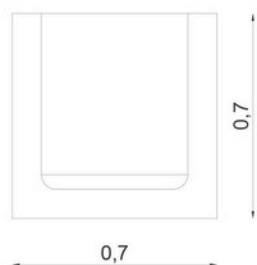

15 SOFÁ INDIVIDUAL