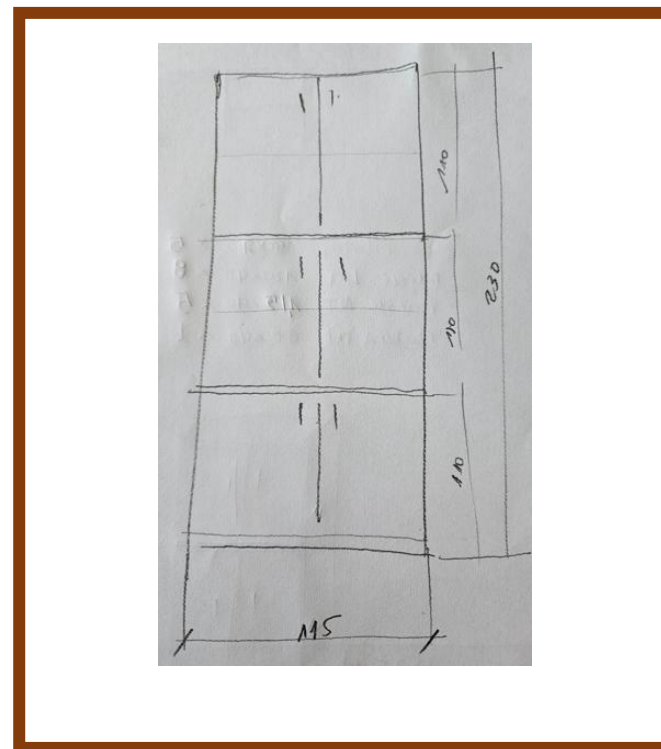

GABINETE ALTO 3 NIVELES

GABINETE ALTO 3 NIVELES DE 115X40X230 CM.
ESTRUCTURADO EN MELAMINA BLANCA DE 18 MM,
CUBIERTA COLOR TEKA ARTICO, PUERTAS CORREDERAS Y
TIRADORES METÁLICOS.