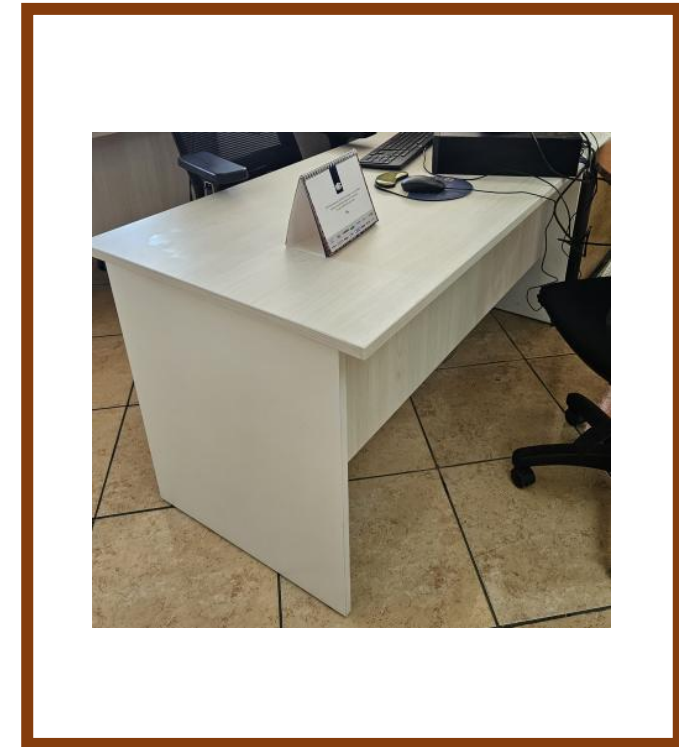

Señores:	USACH	RUT:60.911.000-7
Giro:	Educación -Publicidad-Capacitación.	
Atención:		
Dirección:	Avda. Libertador Bernardo O'Higgins 1611, Santiago.	
Fono:		
Mail:	benjamin.vidal.e@usach.cl	

Item	Detalle	Imagen	Cantidad	P. Unidad	TOTAL
1	Escritorio recto de 150x70x75 cm, cubierta aglomerada en 24 mm, estructura en 18 mm, con tapacantos de PVC, cubierta y faldon color Teka artico , costados blancos		6	\$150.500	\$903.000
2	Gabinete alto 3 niveles de 115x40x230 cm. Estructurado en melamina blanca de 18 mm, cubierta color Teka Artico, puertas correderas y tiradores metálicos.		5	\$371.000	\$1.855.000
3	Gabinete de 120x40x75 cm, estructurado en melamina de 18 mm color Blanco, cubierta en 24 mm color Teka Artico, con tapacantos de PVC, 4 puertas de abatir, bisagras y tiradores metálicos.		8	\$190.000	\$1.520.000
4	Gabinete con puerta doble, de 80x40x180cm, estructurado en melamina de 18 mm color blanco, con bandejas, cubierta y puertas en color teka ártico o Alaska, con bisagras y tiradores metálicos.		1	\$330.000	\$330.000
5	Tabique vidriado en forma de "L" de 2500 x 950 x 2820 mm. fabricado con perfil aluminio negro 50-50, junquillos AL-42 y cristal laminado de 8 mm. con film Dusted completo. Incluye una puerta línea 3200 de 950 mm. con marco de aluminio, bisagras, chapa Scanavini 1280 (sin palillaje), con una altura de 2300 mm. y un paño fijo arriba.		1	\$3.200.000	\$3.200.000

ESCRITORIO RECTO

ESCRITORIO RECTO DE 150X70X75 CM, CUBIERTA AGLOMERADA EN 24 MM, ESTRUCTURA EN 18 MM, CON TAPACANTOS DE PVC, CUBIERTA Y FALDON COLOR TEKA ARTICO , COSTADOS BLANCOS

GABINETE ALTO 3 NIVELES